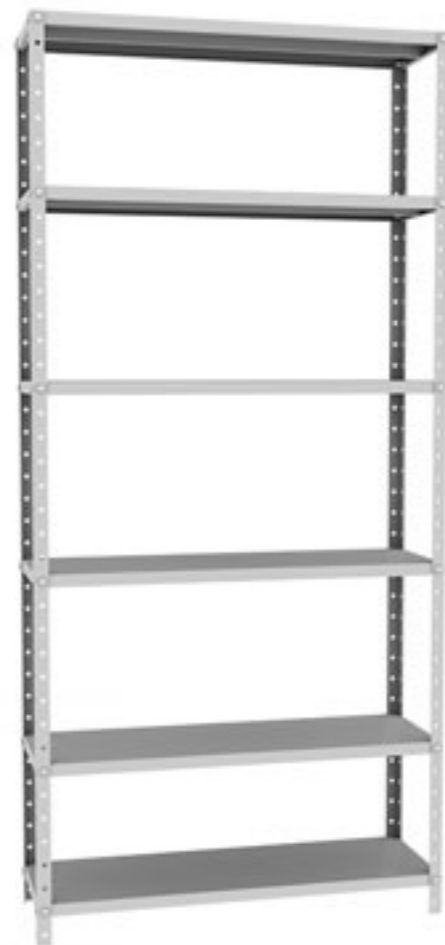

# MÓVEIS PARA ESCRITÓRIO

FOTOS MERAMENTE ILUSTRATIVAS

Excelente custo x benefício, específico para sua necessidade

Estante Aço Infantil

Arquivo Aço Pastas Suspensas

Estante Aço Reforçada

Roupeiro Aço 8 Vãos

Estante Nicho 12 Vãos

Estante Livreiro

Birô 1,20m 2 gavetas

Armário Aço Fechado 2 portas

**POLO**  
m ó v e i s

WWW.POLOMOVEIS.COM.BR

LOJA HENRIQUE JORGE

Av. Sen. Fernandes Távora, 1241 - FONE: (85) 3290.0453

# CADEIRAS E POLTRONAS

FOTOS MERAMENTE ILUSTRATIVAS

Excelente custo x benefício, específico para sua necessidade

Fixa Garfo  
Palito

Secretária  
com Rodízio

Executiva  
com Braço Regulável

Diretor  
Braço Corsa

Presidente  
Braço Corsa

Cadeira Caixa  
Aro Fixo

Cadeira Multicolor  
Polipropileno

Madeira Industrial  
para Costureira

Elegance Cromada  
Fixa

Line Presidente  
Couro Cromada

Longarina Executiva  
Gomada Kap